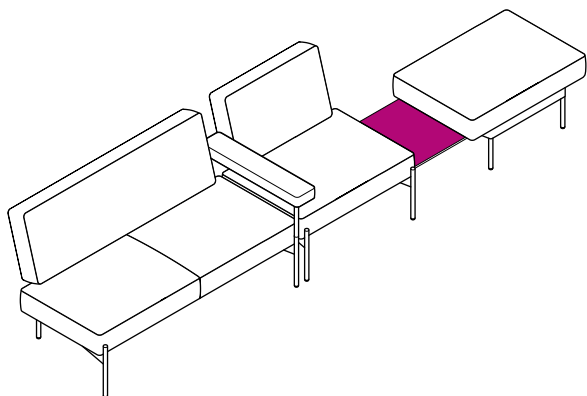

TI2SN+TI1PN+TALGN+TI1ON

L: 3480
P: 920
HT: 810
HS: 420
HB: 610

ACCESSORI
ACCESSORIES

TATGN

Ø: 320
HT: 635

TALGN

L: 350
P: 485
HT: 260

TAAGN

L: 590
P: 590
HT: 260

DISPONIBILE SU RICHIESTA
AVAILABLE ON DEMAND

Modulo cablato compatto con presa output tipo F/schuko, cavo di alimentazione 2m

Compact powerdock with output type F/schuko socket, 2 meters power cable

PFACO

1 presa schuko + 2 usb (A+C)
1 schuko power socket + 2 usb (A+C)

PFFAC

2 prese schuko + 2 usb (A+C)
2 schuko power socket + 2 usb (A+C)

PFF00

2 prese schuko
2 schuko power socket

FINITURE STRUTTURA
STRUCTURE FINISHES

RAL 9017
Metallo
Metal

FINITURE TAVOLINI
TABLES FINISHES

RAL 7024
Laminato HPL
HPL laminate

CERTIFICAZIONI CERTIFICATIONS

EN 16139 | EN 1022 | EN 1728 Testated by CATAS
Omologazione Ministeriale in Classe 11M