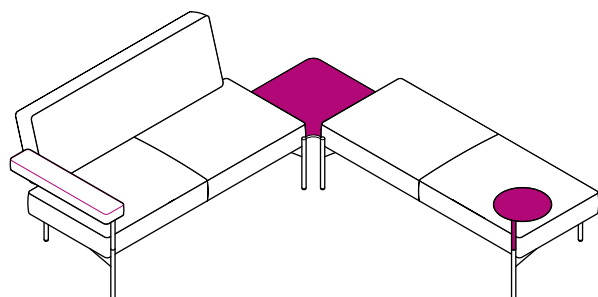

TILOS SOFT SEATING

TI10N
L: 850
P: 640
HS: 420

TI20N
L: 1480
P: 640
HS: 420

TI1PN
L: 850
P: 780
HT: 810
HS: 420

TI2PN
L: 1480
P: 780
HT: 810
HS: 420

TI1DN
L: 930
P: 830
HT: 810
HS: 420
HB: 610

TI2DN
L: 1560
P: 830
HT: 810
HS: 420
HB: 610

TI1SN
L: 930
P: 830
HT: 810
HS: 420
HB: 610

TI2SN
L: 1560
P: 830
HT: 810
HS: 420
HB: 610

TI1BN
L: 1010
P: 830
HT: 810
HS: 420
HB: 610

TI2BN
L: 1640
P: 830
HT: 810
HS: 420
HB: 610

ESEMPI DI CONFIGURAZIONE
SET UP EXAMPLES

TI1PN+TALGN+TI1PN

L: 2050
P: 780
HT: 810
HS: 420

TI2DN+TAAGN+TI2ON+TATGN

L: 2340
P: 2270
HT: 810
HS: 420
HB: 610
Ø: 320

TI2SN+TI1PN+TALGN+TI1ON

L: 3480
P: 920
HT: 810
HS: 420
HB: 610

ACCESSORI
ACCESSORIES

TATGN

Ø: 320
HT: 635

TALGN

L: 350
P: 485
HT: 260

TAAGN

L: 590
P: 590
HT: 260

DISPONIBILE SU RICHIESTA
AVAILABLE ON DEMAND

Modulo cablato compatto con presa output tipo F/schuko, cavo di alimentazione 2m

Compact powerdock with output type F/schuko socket, 2 meters power cable