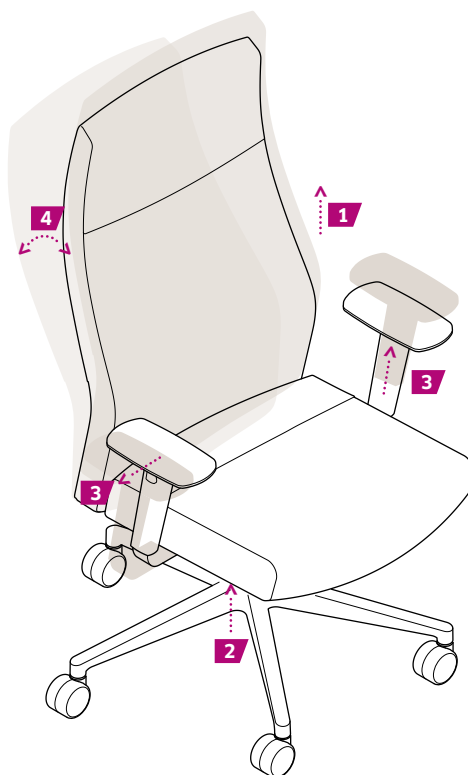

MAEVA EXECUTIVE ARMCHAIR

1/ SCHIENALE BACKREST

Regolabile in altezza
Height adjustable
Hauteur réglable
Altura ajustable

3/ BRACCIOLI ARMRESTS

Regolabile in altezza e larghezza
Height and width adjustable
Hauteur et largeur réglable
Altura y anchura ajustable

2/ SEDILE SEAT

Regolabile in altezza
Height adjustable
Réglable en hauteur
Altura regulables

4/ MECCANISMO MECHANISM

Synchro regolazione tensione,
blocco antiritorno
Synchro with tension adjustment,
anti-return lock
Synchro avec réglage de la
tension, verrouillage anti-retour.
Synchro con ajuste de tensión,
bloqueo anti-retorno

GLSWL

L: 680
P: 680
HT: 1140/1350
HS: 420/540
HB: 620/740

GHSKL

L: 680
P: 680
HT: 1140/1350
HS: 420/540
HB: 590/810

GHS6L

L: 680
P: 680
HT: 1000/1190
HS: 420/540
HB: 610/730

CERTIFICAZIONI CERTIFICATIONS
D.L. 81/08 | EN 1335 Tested by CATAS

GH Tappezzeria liscia
Plain upholstery
Tapisserie simple
Tapicería simple

GL Tappezzeria con cuscino
Padded upholstery
Tapisserie rembourrée
Tapicería con cojín

**BRACCIOLO IN ALLUMINIO
CON APPOGGIO IMBOTTITO**
ALUMINIUM PADDED
ARMREST