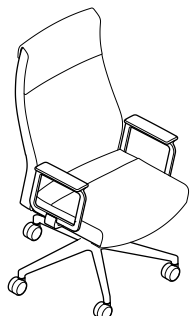

MAEVA EXECUTIVE ARMCHAIR

1/ SCHIENALE BACKREST

Regolabile in altezza
Height adjustable
Hauteur réglable
Altura ajustable

3/ BRACCIOLI ARMRESTS

Regolabile in altezza e larghezza
Height and width adjustable
Hauteur et largeur réglable
Altura y anchura ajustable

2/ SEDILE SEAT

Regolabile in altezza
Height adjustable
Réglable en hauteur
Altura regulables

4/ MECCANISMO MECHANISM

Synchro regolazione tensione,
blocco antiritorno
Synchro with tension adjustment,
anti-return lock
Synchro avec réglage de la
tension, verrouillage anti-retour.
Synchro con ajuste de tensión,
bloqueo anti-retorno