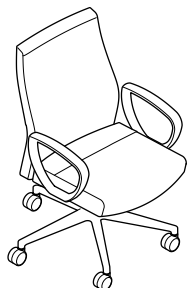

GHS6L

L: 680
P: 680
HT: 1000/1190
HS: 420/540
HB: 610/730