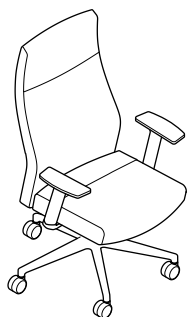

GHSKL

L: 680
P: 680
HT: 1140/1350
HS: 420/540
HB: 590/810