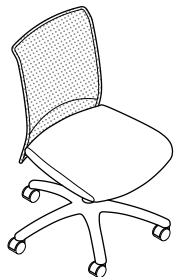

NNS5D

L: 680
P: 680
HT: 1020/1210
HS: 420/540

CERTIFICAZIONI CERTIFICATIONS

D.L. 81/08 | EN 1335

NN Plastica nera
Black plastic
Plastique noir
Plástico negro

NG Plastica grigia
Grey plastic
Plastique gris
Plástico gris

BASE ALLUMINIO ALUMINIUM BASE

Nero/lucido/argento
Black/polished/silver
Noir/poli/argent
Negro/pulido/plateado