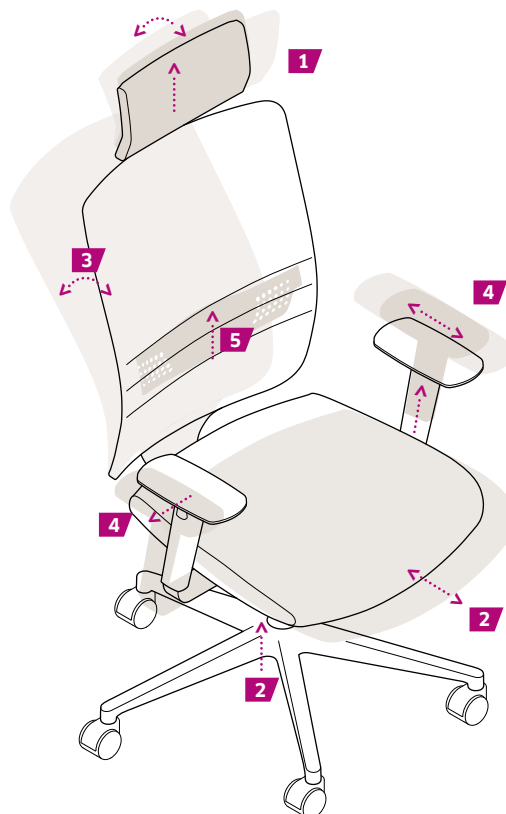

### 2/ SEDILE SEAT

Regolabile in altezza e profondità  
Height and depth adjustable  
Réglable en hauteur et en profondeur  
Altura y profundidad regulables

### 3/ MECCANISMO MECHANISM

Synchro regolazione tensione, blocco antiritorno  
Synchro with tension adjustment, anti-return lock  
Synchro avec réglage de la tension, verrouillage anti-retour.  
Synchro con ajuste de tensión, bloqueo anti-retorno

### 4/ BRACCIOLI ARMRESTS

Regolabile in altezza/larghezza/profondità, appoggio orientabile  
Height/width/depth adjustable, pivoting arm-cap  
Hauteur/largeur/profondeur réglable, capuchon pivotant  
Altura/anchura/profundidad ajustable, brazo giratorio-tapa

### 5/ LOMBARE LUMBAR

Regolabile in altezza  
Height adjustable  
Hauteur réglable  
Altura ajustable

**CERTIFICAZIONI CERTIFICATIONS**  
D.L. 81/08 | EN 1335 Tested by CATAS

**RE/RI** Plastica nera  
Black plastic  
Plastique noir  
Plástico negro